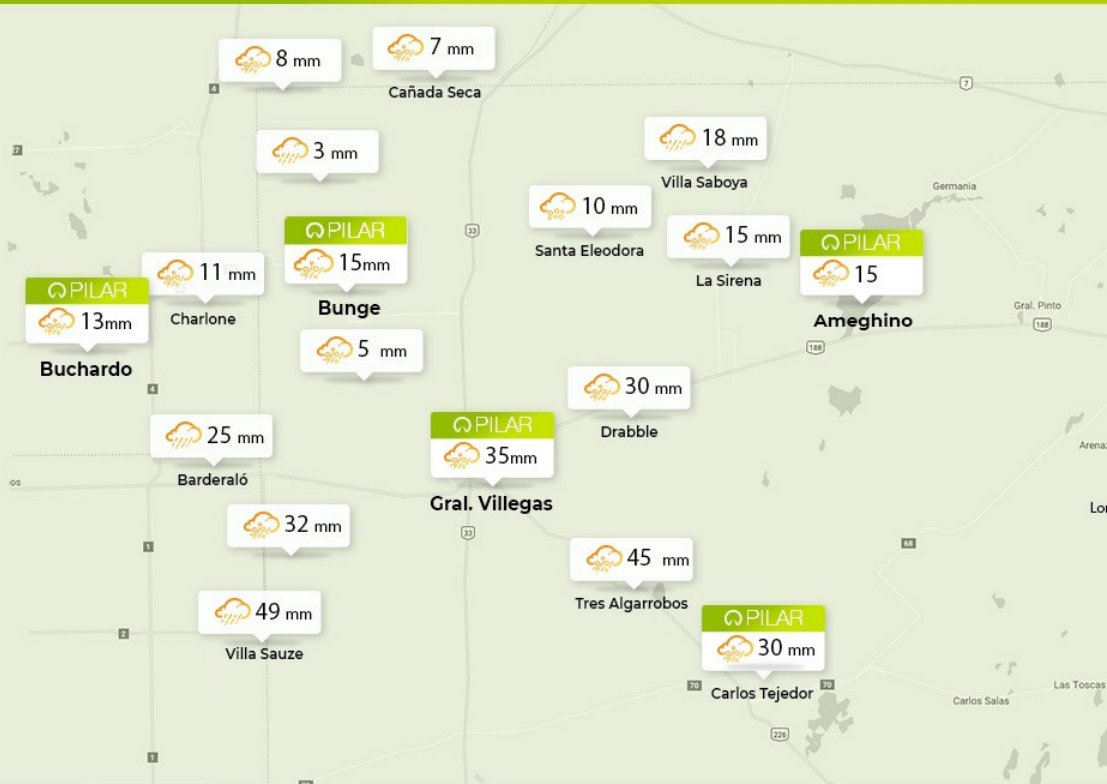

www.pilarinsumos.com

9-10 de abril 2021

Referencias

- Granizo
- Lluvia
- Granizo / Lluvia

HACENOS TU CONSULTA POR **WHATSAPP** Y RECIBÍ LAS RECOMENDACIONES DE UN **ESPECIALISTA**

Comunicate al **3388 40 0302** y contanos la problemática de tu lote. Si nos mandás una foto, mucho mejor.